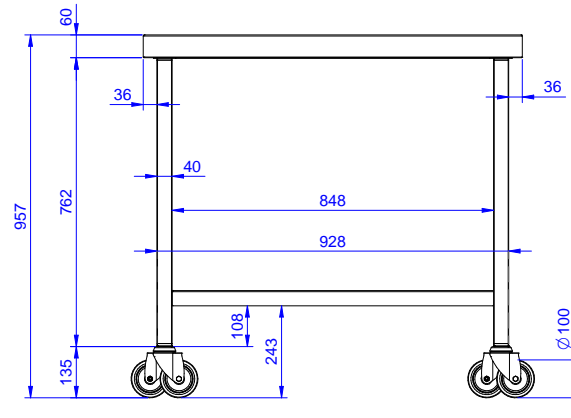

Siirrettävä apupöytä pyörillä 1000x800mm

KAPPALE # _____

MALLI # _____

NIMI # _____

SIS # _____

AIA # _____

865417 (BHSTW)

Siirrettävä apupöytä pyörillä
1000 x 800 mm

Lyhyt spesifikaatio

Kapp. Nro.

Valmistettu AISI 304 ruostumattomasta teräksestä. Pöydän jalat ovat profiililtaan 40x40 mm ja niissä on pyörät.

Rakenne

- Kaikki pinnat sileitä ja kiillotettuja.
- Lajittelupöydän ympärillä olevat korotetut reunat estävät astioiden putoamista pois pöydältä.
- Valmistettu AISI 304 ruostumattomasta teräksestä, 40 x 40 mm:n putkirakenne ja jalat.
- Tuote on varustettu pyörillä

Vastuullisuus

- Lisävarusteet: tarjotinrata, aterinkouru tai toinen jäteaukko.

Lisävarusteet

- Lattiaan kiinnityssarja, 2 neliskulmaiselle jalalle

PNC 865386

HYVÄKSYNTÄ: _____

Avaintieto

Ulkomitat, leveys:	1000 mm
865417 (BHSTW)	
Ulkomitat, syvyys:	800 mm
Ulkomitat, korkeus:	910 mm
Nettopaino:	30 kg

Edestä

Sivulta

Päältä

Siirrettävä apupöytä pyörillä 1000x800mm

Yritys varaa oikeuden muuttaa tuotetietoja ilman erillistä ilmoitusta.
Informaatio oikea tulostusajankohtana

2026.06.01