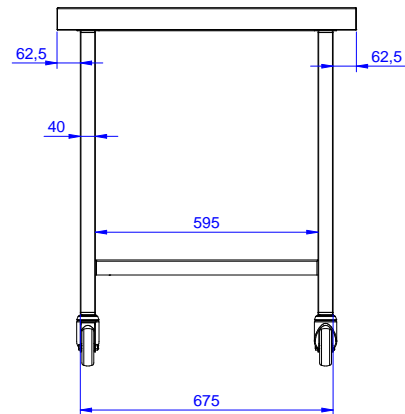

Siirrettävä apupöytä pyörillä 1000x800mm

KAPPALE # _____

MALLI # _____

NIMI # _____

SIS # _____

AIA # _____

865417 (BHSTW)

Siirrettävä apupöytä pyörillä
1000 x 800 mm

Lyhyt spesifikaatio

Kapp. Nro.

Valmistettu AISI 304 ruostumattomasta teräksestä. Pöydän jalat ovat profiililtaan 40x40 mm ja niissä on pyörät.

Rakenne

- Kaikki pinnat sileitä ja kiillotettuja.
- Lajittelupöydän ympärillä olevat korotetut reunat estävät astioiden putoamista pois pöydältä.
- Valmistettu AISI 304 ruostumattomasta teräksestä, 40 x 40 mm:n putkirakenne ja jalat.
- Tuote on varustettu pyörillä

Vastuullisuus

- Lisävarusteet: tarjotinrata, aterinkouru tai toinen jäteaukko.

Lisävarusteet

- Lattiaan kiinnityssarja, 2 neliskulmaiselle jalalle

PNC 865386

HYVÄKSYNTÄ: _____

Avaintieto

Ulkomitat, leveys:	1000 mm
865417 (BHSTW)	
Ulkomitat, syvyys:	800 mm
Ulkomitat, korkeus:	910 mm
Nettopaino:	30 kg

Edestä

Sivulta

Päältä

Siirrettävä apupöytä pyörillä 1000x800mm

Yritys varaa oikeuden muuttaa tuotetietoja ilman erillistä ilmoitusta.
Informaatio oikea tulostusajankohtana

2026.06.01