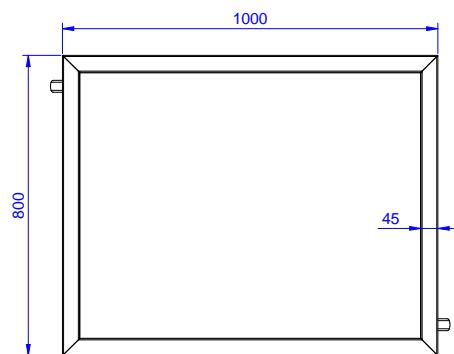

Siirrettävä apupöytä pyörillä 1000x800mm

KAPPALE # _____

MALLI # _____

NIMI # _____

SIS # _____

AIA # _____

865417 (BHSTW)

Siirrettävä apupöytä pyörillä
1000 x 800 mm

Lyhyt spesifikaatio

Kapp. Nro.

Valmistettu AISI 304 ruostumattomasta teräksestä. Pöydän jalat ovat profiililtaan 40x40 mm ja niissä on pyörät.

Rakenne

- Kaikki pinnat sileitä ja kiillotettuja.
- Lajittelupöydän ympärillä olevat korotetut reunat estävät astioiden putoamista pois pöydältä.
- Valmistettu AISI 304 ruostumattomasta teräksestä, 40 x 40 mm:n putkirakenne ja jalat.
- Tuote on varustettu pyörillä

Vastuullisuus

- Lisävarusteet: tarjotinrata, aterinkouru tai toinen jäteaukko.

Lisävarusteet

- Lattiaan kiinnityssarja, 2 neliskulmaiselle jalalle

PNC 865386

HYVÄKSYNTÄ: _____

Avaintieto

Ulkomitat, leveys:	1000 mm
865417 (BHSTW)	
Ulkomitat, syvyys:	800 mm
Ulkomitat, korkeus:	910 mm
Nettopaino:	30 kg

Edestä

Sivulta

Päältä

Siirrettävä apupöytä pyörillä 1000x800mm

Yritys varaa oikeuden muuttaa tuotetietoja ilman erillistä ilmoitusta.
Informaatio oikea tulostusajankohtana

2026.06.01